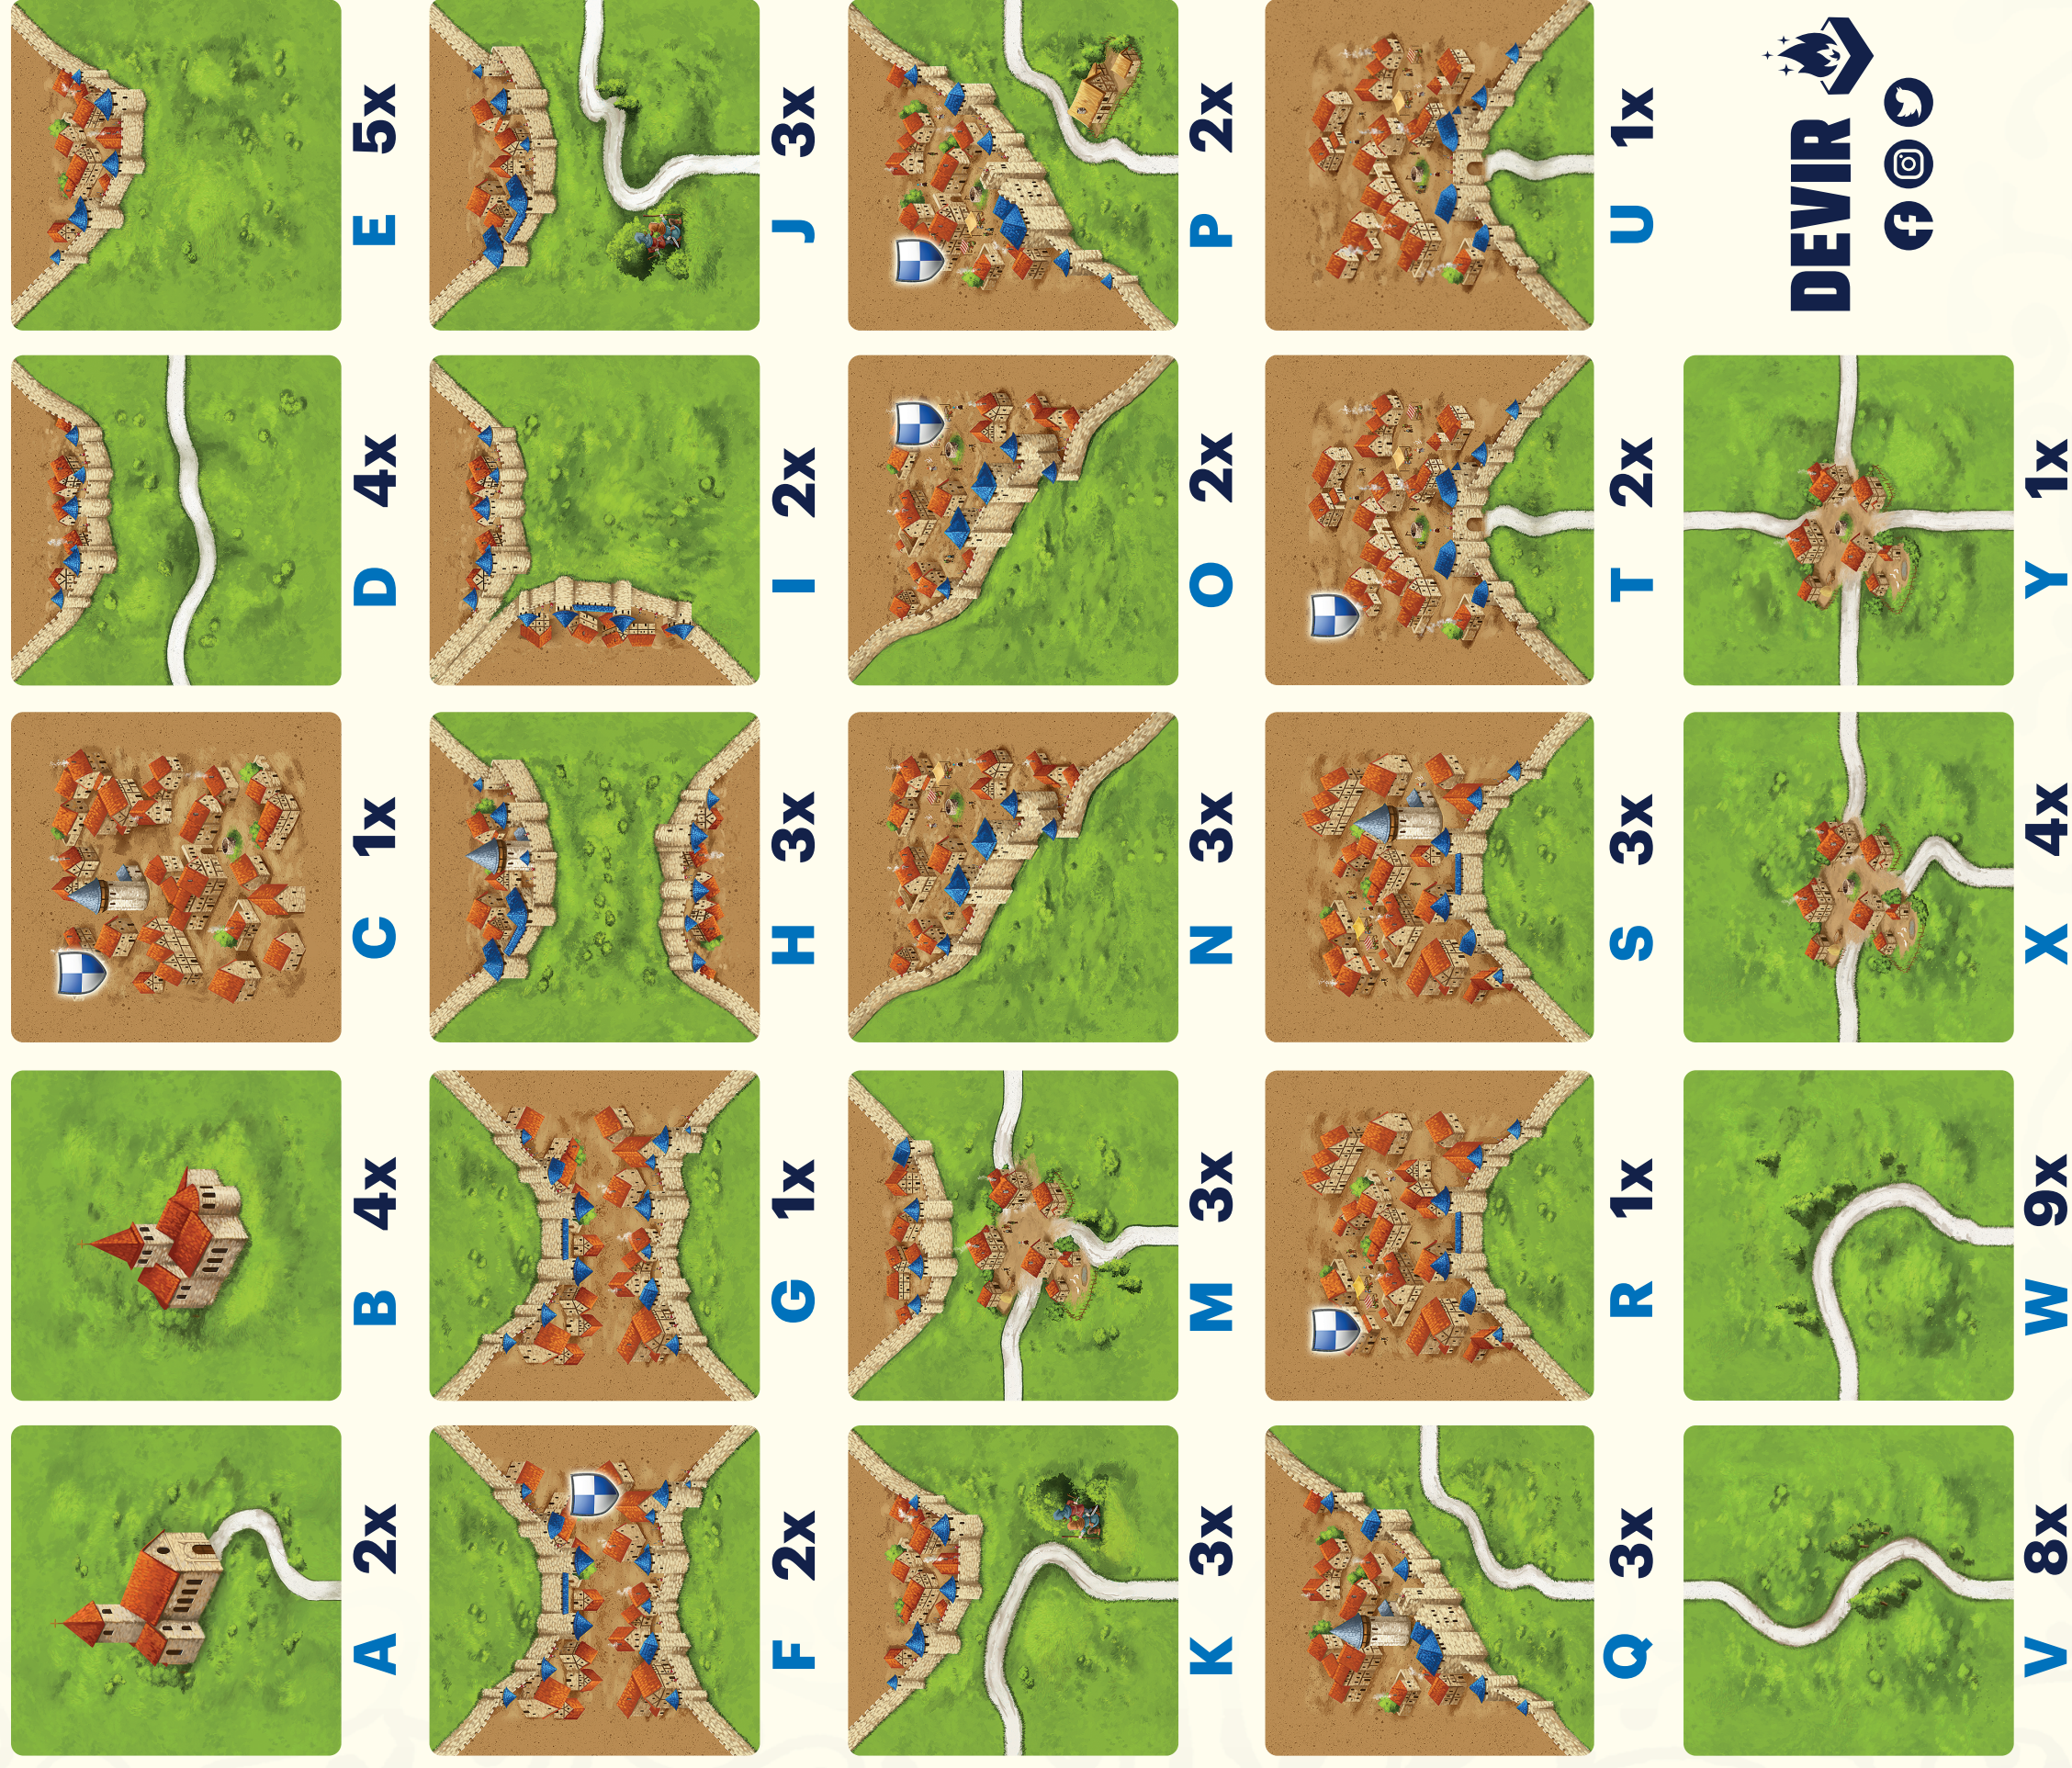

GUÍA LOSETAS DE CARCASSONNE BÁSICO (72 losetas terreno)

GUÍA LOSETAS DE CARCASSONNE BÁSICO (72 losetas terreno)